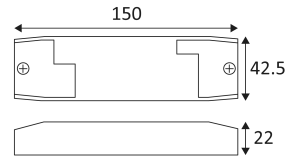

CD116

- Constant stroom omvormer DALI dimbaar.
- Voedingsspanning : 220-240 Vac.
- Minimum stroomsterkte in W : 3W.

CODE	DC	Watt Max	PRI	SEC	INPUTS	OUTPUTS	Case T° Max.	Amb. T° Max.	L (mm)	I (mm)	H (mm)
CD116	10-54V	3-18W	AC 230V	DC 500mA	1	1	80°C	50°C	150	42,5	22

Alleen voor binnengebruik.

Bescherming tegen het binnendringen van lichaam >12mm. Zonder bescherming tegen water.

Product waarvan die toegankelijke delen geschieden zijn van de actieve delen, door een dubbele of een versterkte isolatie.