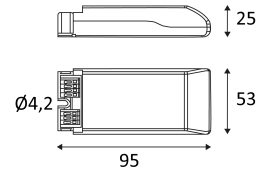

CD102

- Constant stroom omvormer dimbaar via aansnijdimmer/afsnijdimmer.
- Voedingsspanning : 220-240 Vac.
- Minimum stroomsterkte in W : 6,5W.

CODE	Watt Max	PRI	SEC	INPUTS	OUTPUTS	Case T° Max.	Amb. T° Max.	L (mm)	I (mm)	H (mm)
CD102	6,5-13,5W	AC 230V	DC 350mA	1	1	85°C	55°C	95	53	25

Alleen voor binnengebruik.

Bescherming tegen het binnendringen van lichaam >12mm. Zonder bescherming tegen water.

Product waarvan die toegankelijke delen geschieden zijn van de actieve delen, door een dubbele of een versterkte isolatie.