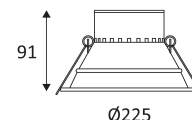

CASSY 3 R-230

- 3 in 1 ronde vaste inbouwspot.
- 3000K, 5700K ou 4000K naar keuze via een standaard schakelaar, onthoudt de laatst geselecteerde kleurtemperatuur.
- Bevestiging met veren.
- Werkt zonder omvormer.
- Niet dimbaar.
- Niet compatibel met bewegingsmelder en timer.

Dit product bevat 1 lichtbron(nen) energiezuinig E.

CODE	KLEUR	MATERIAAL	AC	LED	T° (K)	LED Lumen	System Lumen
DO27530	MAT WIT	COMPOSIT	AC 230V	18W	3000-5700-4000K	2550 Lm (4000K)	1905 Lm (4000K)

Inbouw Plafondmontage alleen.

Alleen voor binnengebruik.

Bescherming tegen het binnendringen van lichaam > 12mm en tegen verticaal vallende waterdruppels met een inclinatie van max. 60°.

Weerstand : 0,50 Joule.

Product met hoofdisolatie, met een apparaat dat alle metalen delen die toegankelijk zijn met de beschermingsleiding verbindt.

Gatdiameter voor de armatuur in te voegen. (205mm)

Lichtbundel 90°.

CE gekeurd.

Keuze van kleurtemperatuur.

CRI>80

LED-specificaties.

RG1.

Getest bij 650°.

De armatuur kan na de installatie niet bedekt worden, zelfs door een isolatie.

Verlichtingstoestel voorzien met een 230V LED module.

3 jaar garantie.

Fotometrische curve beschikbaar op de website: www.indigo-lighting.com

Driver vervangbaar door elektriciens.

LED vervangbaar door elektriciens.