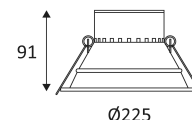

CASSY 3 R-230

- Downlight encastré rond fixe 3 en 1.
- 3000K, 5700K ou 4000K au choix via un interrupteur standard, mémorise la dernière température de couleur choisie.
- Fixation par ressorts.
- Ne nécessite pas de convertisseur.
- Non dimmable.
- Incompatible avec détecteur de mouvement ou minuterie.

Ce produit contient 1 source(s) lumineuse(s) d'efficacité énergétique E.

CODE	COULEUR	MATIÈRE	AC	LED	T° (K)	LED Lumen	System Lumen
DO27530	BLANC MAT	COMPOSITE	AC 230V	18W	3000-5700-4000K	2550 Lm (4000K)	1905 Lm (4000K)

Montage au plafond en encastré uniquement.

Usage intérieur uniquement.

Protection contre les pénétrations des corps solides supérieurs à 12mm. Protection contre les chutes verticales de gouttes d'eau avec angle d'inclinaison de max. 60°.

Résistance : 0,50 Joule.

Produit à isolation principale qui comporte des dispositifs reliant l'ensemble de ses parties métalliques accessibles au conducteur de protection.

Diamètre de percement pour insérer le luminaire. (205mm)

Faisceau 90°.

Homologation CE.

Température de couleur à sélectionner.

IRC>80

"Durée de vie" des moteurs de lumière.

RG1.

Testé à 650°.

Le produit ne peut pas être recouvert après montage, même par un isolant.

Luminaire équipé d'un module LED en 230V.

Garantie 3 ans.

Courbe photométrique disponible sur le site web: www.indigo-lighting.com

Driver remplaçable par un électricien.

LED remplaçable par un électricien.