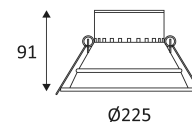

CASSY 3 R-230

- Runde Einbauleuchte, starr, 3 in 1.
- 3000K, 5700K oder 4000K nach Wahl, mit Standardschalter, Speichert die letzte gewählte Farbtemperatur.
- Befestigung mit Federn.
- Kein Konverter erforderlich.
- Nicht dimmbar.
- Nicht kompatibel mit Bewegungsmelder und Timer.

Dieses Produkt enthält 1 Lichtquelle(n) mit E energieeffizient.

CODE	FARBE	MATERIAL	AC	LED	T° (K)	LED Lumen	System Lumen
DO27530	WEISS MATT	VERBUNDSTOFF	AC 230V	18W	3000-5700-4000K	2550 Lm (4000K)	1905 Lm (4000K)

Nur für Deckeneinbaumontage.

Nur für den Innenbereich.

Schutz gegen Eindringen von Körpern von mehr als 12mm. Schutz gegen vertikalfallende Wassertropfen mit einem max. Gefälle von 60°.

Widerstand : 0,50 Joule

Beleuchtung mit Hauptisolierung, mit einem Gerät welches alle seine Metallteile die zugänglich sind mit dem Schutzleiter verbindet.

Durchmesser der Bohrung für die Leuchte. (205mm)

Strahlwinkel 90°.

CE Genehmigung.

Wahl der Farbtemperatur.

CRI>80

LED-Spezifikationen.

RG1.

Getestet bei 650°.

Das Produkt kann nach der Installation nicht abgedeckt werden, auch nicht durch eine Isolation.

Leuchte mit LED-Modul 230V.

3 Jahre Garantie.

Luxeinheit auf der Website verfügbar: www.indigo-lighting.com

Driver von einem Elektriker austauschbar.

LED von einem Elektriker austauschbar.