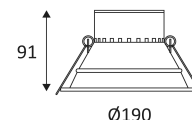

CASSY 2 R-230

- 3 in 1 ronde vaste inbouwspot.
- 3000K, 5700K ou 4000K naar keuze via een standaard schakelaar, onthoudt de laatst geselecteerde kleurtemperatuur.
- Bevestiging met veren.
- Werkt zonder omvormer.
- Niet dimbaar.
- Niet compatibel met bewegingsmelder en timer.

Dit product bevat 1 lichtbron(nen) energiezuinig E.

CODE	KLEUR	MATERIAAL	AC	LED	T° (K)	LED Lumen	System Lumen
DO27430	MAT WIT	COMPOSIT	AC 230V	15W	3000-5700-4000K	1800 Lm (4000K)	1370 Lm (4000K)

Inbouw Plafondmontage alleen.

Alleen voor binnengebruik.

Bescherming tegen het binnendringen van lichaam > 12mm en tegen verticaal vallende waterdruppels met een inclinatie van max. 60°.

Weerstand : 0,50 Joule.

Product met hoofdisolatie, met een apparaat dat alle metalen delen die toegankelijk zijn met de beschermingsleiding verbindt.

Gatdiameter voor de armatuur in te voegen. (160mm)

Lichtbundel 90°.

CE gekeurd.

Keuze van kleurtemperatuur.

CRI>80

LED-specificaties.

RG1.

Getest bij 650°.

De armatuur kan na de installatie niet bedekt worden, zelfs door een isolatie.

Verlichtingstoestel voorzien met een 230V LED module.

3 jaar garantie.

Fotometrische curve beschikbaar op de website: www.indigo-lighting.com

Driver vervangbaar door elektriciens.

LED vervangbaar door elektriciens.