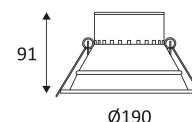

CASSY 2 R-230

- Downlight encastré rond fixe 3 en 1.
- 3000K, 5700K ou 4000K au choix via un interrupteur standard, mémorise la dernière température de couleur choisie.
- Fixation par ressorts.
- Ne nécessite pas de convertisseur.
- Non dimmable.
- Incompatible avec détecteur de mouvement ou minuterie.

Ce produit contient 1 source(s) lumineuse(s) d'efficacité énergétique E.

CODE	COULEUR	MATIÈRE	AC	LED	T° (K)	LED Lumen	System Lumen
DO27430	BLANC MAT	COMPOSITE	AC 230V	15W	3000-5700-4000K	1800 Lm (4000K)	1370 Lm (4000K)

Montage au plafond en encastré uniquement.

Usage intérieur uniquement.

Protection contre les pénétrations des corps solides supérieurs à 12mm. Protection contre les chutes verticales de gouttes d'eau avec angle d'inclinaison de max. 60°.

Protection contre une énergie de choc de 0,50 Joule.

Produit à isolation principale qui comporte des dispositifs reliant l'ensemble de ses parties métalliques accessibles au conducteur de protection.

Diamètre de percement pour insérer le luminaire. (160mm)

Faisceau 90°.

Homologation CE.

Température de couleur à sélectionner.

IRC>80

"Durée de vie" des moteurs de lumière.

Risque photobiologique RG1

Testé à 650°.

Le produit ne peut pas être recouvert après montage, même par un isolant.

Luminaire équipé d'un module LED en 230V.

Garantie 3 ans.

Courbe photométrique disponible sur le site web: www.indigo-lighting.com

Driver remplaçable par un électricien.

LED remplaçable par un électricien.