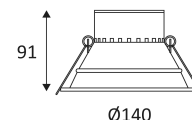

CASSY 1 R-230

- Downlight encastré rond fixe 3 en 1.
- 3000K, 5700K ou 4000K au choix via un interrupteur standard, mémorise la dernière température de couleur choisie.
- Fixation par ressorts.
- Ne nécessite pas de convertisseur.
- Non dimmable.
- Incompatible avec détecteur de mouvement ou minuterie.

Ce produit contient 1 source(s) lumineuse(s) d'efficacité énergétique E.

CODE	COULEUR	MATIÈRE	AC	LED	T° (K)	LED Lumen	System Lumen
DO27330	BLANC MAT	COMPOSITE	AC 230V	7W	3000-5700-4000K	820 Lm (4000K)	610 Lm (4000K)

Montage au plafond en encastré uniquement.

Usage intérieur uniquement.

Protection contre les pénétrations des corps solides supérieurs à 12mm. Protection contre les chutes verticales de gouttes d'eau avec angle d'inclinaison de max. 60°.

Protection contre une énergie de choc de 0,50 Joule.

Produit à isolation principale qui comporte des dispositifs reliant l'ensemble de ses parties métalliques accessibles au conducteur de protection.

Diamètre de percement pour insérer le luminaire. (120mm)

Faisceau 90°.

Homologation CE.

Température de couleur à sélectionner.

IRC>80

"Durée de vie" des moteurs de lumière.

Risque photobiologique RG1

Testé à 650°.

Le produit ne peut pas être recouvert après montage, même par un isolant.

Luminaire équipé d'un module LED en 230V.

Garantie 3 ans.

Courbe photométrique disponible sur le site web: www.indigo-lighting.com

Driver remplaçable par un électricien.

LED remplaçable par un électricien.