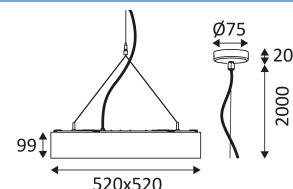

CAPRI S 2 P

- Vierkant pendelarmatuur.
- PS lichtrooster met prismatische structuur.
- 2700K, 3000K of 4000K naar keuze via een schakelaar in het armatuur.
- Geleverd met ophangset (regelbaar max 2.00m), ronde basis en zwarte of witte voedingskabel.
- Dimbare faseafsnijding of dimbare DALI-push-omvormer geïntegreerd in het toestel.

Dit product bevat 1 lichtbron(nen) energiezuinig F.