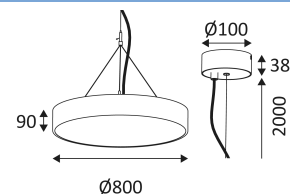

CAPRI R 3 P

- Rond pendelarmatuur.
- PS lichtrooster met prismatische structuur.
- 2700K, 3000K of 4000K naar keuze via een schakelaar in het armatuur.
- Geleverd met ophangset (regelbaar max 2.00m), ronde basis en zwarte of witte voedingskabel.
- DALI dimbare omvormer geïntegreerd in het toestel.

Dit product bevat 48 lichtbron(nen)
Dit product bevat 1 lichtbron(nen) energiezuinig F.