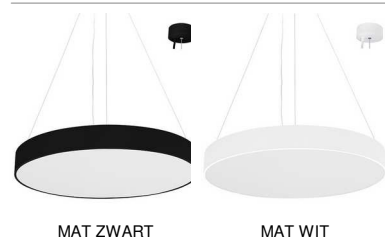

CAPRI R 3 P

- Rond pendelarmatuur.
- PS lichtrooster met prismatische structuur.
- 2700K, 3000K of 4000K naar keuze via een schakelaar in het armatuur.
- Geleverd met ophangset (regelbaar max 2.00m), ronde basis en zwarte of witte voedingskabel.
- DALI dimbare omvormer geïntegreerd in het toestel.

Dit product bevat 48 lichtbron(nen)
Dit product bevat 1 lichtbron(nen) energiezuinig F.

CODE	KLEUR	MATERIAAL	AC	LED	T° (K)	LED Lumen	System Lumen
SU15505DA	MAT ZWART	ALUMINIUM	AC 230V	105W	2700-3000-4000K	11800 Lm (4000K)	7070 Lm (4000K)
SU15530DA	MAT WIT	ALUMINIUM	AC 230V	105W	2700-3000-4000K	11800 Lm (4000K)	7070 Lm (4000K)

TOEBEHOREN	OMSCHRIJVING	L (mm)
------------	--------------	--------

CD127	DALI PCU LICHTMANAGEMENTSYSTEM	48
-------	--------------------------------	----

-  Pendelmontage.
-  Alleen voor binnengebruik.
-  Bescherming tegen het binnendringen van lichaam >12mm. Zonder bescherming tegen water.
-  Bescherming tegen een impact-energie van 0,20 Joule.
-  Product met hoofdisolatie, met een apparaat dat alle metalen delen die toegankelijk zijn met de beschermingsleiding verbindt.
-  Lichtbundel 90°.
-  CE gekeurd.
-  CRI>90
-  Keuze van kleurtemperatuur.
2700K
3000K
4000K
-  LED-specificaties.
L80B20
50.000h
-  UGR lager dan 19.
-  Fotobiologisch risico RG1
-  Getest bij 650°.
-  Voeding inbegrepen.