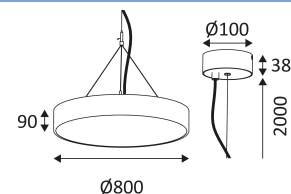

CAPRI R 3 P

- Suspension ronde.
- Diffuseur PS à structure prismatique.
- 2700K, 3000K ou 4000K au choix via un interrupteur dans le luminaire.
- Livrée avec câbles de suspension en acier (réglables 2.00m max), base ronde et câble d'alimentation blancs ou noirs.
- Convertisseur dimmable DALI intégré dans l'appareil.

Ce produit contient 1 source(s) lumineuse(s) d'efficacité énergétique F.