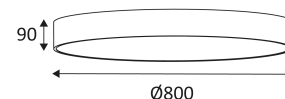

CAPRI R 3 C

- Wand- of plafondarmatuur.
- PS lichtrooster met prismatische structuur.
- 2700K, 3000K of 4000K naar keuze via een schakelaar in het armatuur.
- DALI dimbare omvormer geïntegreerd in het toestel.

Dit product bevat 48 lichtbron(nen)

Dit product bevat 1 lichtbron(nen) energiezuinig F.