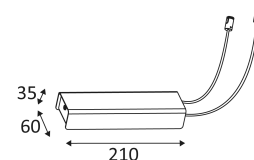

CA102

- Konverter für Seilsystem 12Vdc.
- Lieferung mit Seil und Netzteil.
- Min. Leistung : 5W.
- Max. Leistung : 36W.
- Nicht dimmbar.

CODE	FARBE	MATERIAL	Watt Max	PRI	SEC
CA10205	SCHWARZ	ALUMINIUM	36W	AC 230V	DC 12V

Nur für den Innenbereich.

Schutz gegen Eindringen von Körpern von mehr als 12mm. Ohne Schutz gegen Wasser.

Produkt von welchen die zugänglichen Teile getrennt sind von den aktiven Teilen, durch eine doppelte oder eine verstärkte Isolierung.