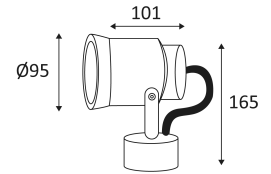

BRONTES S

- Wand- of plafondarmatuur.
- Niet dimbare omvormer geïntegreerd in het toestel..

CODE	KLEUR	MATERIAAL	AC	LED	T° (K)	Nominal Lumen	System Lumen
OU312NW24	ANTRACIET	GEGOTEN ALUMINIUM	AC 230V	9W	4000K	900 Lm	742 Lm

Wand- of plafondmontage.

Buitengebruik.

Bescherming tegen het stof en tegen de projecties van water.

Weerstand : 0,70 Joule.

Product met hoofdislatie, met een apparaat dat alle metalen delen die toegankelijk zijn met de beschermingsleiding verbindt.

Verticale oriëntatie van het toestel mogelijk tot een maximum van 90°.

Horizontale oriëntatie van het toestel mogelijk tot een maximum van 60°.

Lichtbundel 45°.

CE gekeurd.

CRI>80

LED-specificaties.

RG1.

Getest bij 650°.

Voeding inbegrepen.

3 jaar garantie.

Fotometrische curve beschikbaar op de website: www.indigo-lighting.com