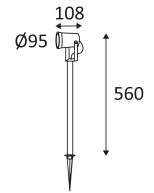

# BRONTES P GU10

- Accentspot voor buitenverlichting.
- Geleverd met 1.50m kabel en grondpin.

CODE	KLEUR	MATERIAAL	SOCKET	AC	Watt Max	LAMP
OU31324	ANTRACIET	GEGOTEN ALUMINIUM	GU10	AC 230V	35W	PAR16

Alleen op de grond monteren.

Buitengebruik.

Stofdicht. Bescherming tegen waterstralen.

Bescherming tegen een impact-energie van 0,70 Joule.

Product met hoofdisolatie, met een apparaat dat alle metalen delen die toegankelijk zijn met de beschermingsleiding verbindt.

Verticale oriëntatie van het toestel mogelijk tot een maximum van 90°.

Horizontale oriëntatie van het toestel mogelijk tot een maximum van 355°.

CE gekeurd.

Getest bij 650°.

3 jaar garantie.

Lichtbron vervangbaar door eindgebruiker.