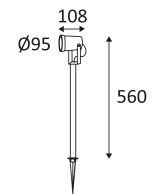

BRONTES P GU10

- Akzentspot für die Außenbeleuchtung.
- Inklusive Kabel 1.50m und Erdspieß.

CODE	FARBE	MATERIAL	SOCKET	AC	Watt Max	LAMP
OU31324	ANTHRAZIT	ALUMINIUMGUSS	GU10	AC 230V	35W	PAR16

Nur auf den Grund montieren.

Außengebrauch.

Staubdicht. Schutz gegen Wasserstrahlen.

Schutz gegen eine Stoßenergie von 0,70 Joule.

Beleuchtung mit Hauptisolierung, mit einem Gerät welches alle seine Metallteile die zugänglich sind mit dem Schutzleiter verbindet.

Vertikale Orientierung der Leuchte möglich bis zu einem maximum von 90°.

Horizontale Orientierung der Leuchte möglich bis zu einem maximum von 355°.

CE Genehmigung.

Getestet bei 650°.

3 Jahre Garantie.

Lichtquelle vom Endbenutzer austauschbar.