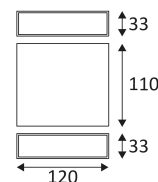

CODE	KLEUR	MATERIAAL	AC	LED	T° (K)	LED Lumen	System Lumen
BP12/2D/3K/A	ANTRACIET	GEGOTEN ALUMINIUM	AC 230V	2x7W	3000K	2x870 Lm	2x695 Lm
BP12/2D/3K/G	MAT GRIJS	GEGOTEN ALUMINIUM	AC 230V	2x7W	3000K	2x870 Lm	2x695 Lm
BP12/2D/3K/W	MAT WIT	GEGOTEN ALUMINIUM	AC 230V	2x7W	3000K	2x870 Lm	2x695 Lm
BP12/2D/3K/BR	CORTEN STAAL	GEGOTEN ALUMINIUM	AC 230V	2x7W	3000K	2x870 Lm	2x695 Lm