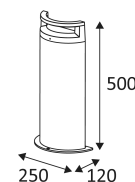

BREST

- Half rond armatuur voor buitenverlichting.
- Niet dimbare omvormer geïntegreerd in het toestel.

Dit product bevat 1 lichtbron(nen) energiezuinig E.

CODE	KLEUR	MATERIAAL	AC	LED	T° (K)	LED Lumen	System Lumen
OU507WW05	MAT ZWART	ALUMINIUM	AC 230V	10W	3000K	1150 Lm	520 Lm

Alleen op de grond monteren.

Buitengebruik.

Stofdicht. Bescherming tegen waterstralen.

Bescherming tegen een impact-energie van 5 Joule.

Product met hoofdisolatie, met een apparaat dat alle metalen delen die toegankelijk zijn met de beschermingsleiding verbindt.