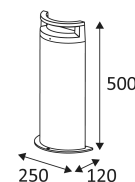

# BREST

- Abgerundeter Pollerleuchte für Außenbeleuchtung.
- In der Leuchte integrierter nicht dimmbarer Konverter.

Dieses Produkt enthält 1 Lichtquelle(n) mit E energieeffizient.

CODE	FARBE	MATERIAL	AC	LED	T° (K)	LED Lumen	System Lumen
OU507WW05	SCHWARZ MATT	ALUMINIUM	AC 230V	10W	3000K	1150 Lm	520 Lm

Nur auf den Grund montieren.

Außengebrauch.

Staubdicht. Schutz gegen Wasserstrahlen.

Schutz gegen eine Stoßenergie von 5 Joule.

Beleuchtung mit Hauptisolierung, mit einem Gerät welches alle seine Metallteile die zugänglich sind mit dem Schutzleiter verbindet.