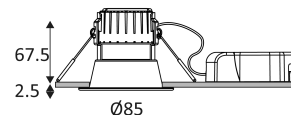

BRAVA RDH-230

RE
2020