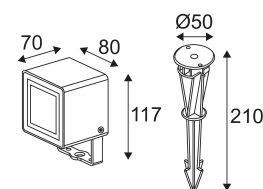

BRAMA 1

- Accentspot voor buitenverlichting.
- Geleverd met 1.50m kabel en grondpin.
- Dubbele kabelwartel.
- Niet dimbare omvormer geïntegreerd in het toestel.

Dit product bevat 1 lichtbron(nen) energiezuinig E.

Wandmontage alleen.

Alleen op de grond monteren.

Buitengebruik.

Stofdicht. Bescherming tegen waterstralen.

Weerstand : 0,70 Joule.

Product met hoofdisolatie, met een apparaat dat alle metalen delen die toegankelijk zijn met de beschermingsleiding verbindt.

Verticale oriëntatie van het toestel mogelijk tot een maximum van 90°.

Horizontale oriëntatie van het toestel mogelijk tot een maximum van 355°.

Lichtbundel 40°.

CE gekeurd.

CRI>80

LED-specificaties.

RG1.

Getest bij 650°.