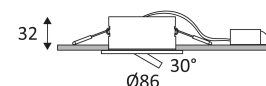

BORA RDX

- Runde Einbauleuchte, schwenkbar, 4 in 1.
- 2700K, 3000K, 4000K oder 6000K nach Wahl über einen Schalter auf dem Konverter.
- Befestigung mit Federn.
- Geeignet zur Abdeckung mit Roll- oder Einblasdämmung, einschließlich Treiber.
- Doppelte automatische Anschlußbox.
- Inklusive dimmbarer Treiber.
- Kompatibel mit Phasenabschnittsdimmer.

Durchmesser der Bohrung für die Leuchte. (68mm)

Mindesthöhe der Zwischendecke, um die Leuchte anzubringen. (55mm)

Vertikale Orientierung der Leuchte möglich bis zu einem maximum von 30°.

Strahlwinkel 55°.