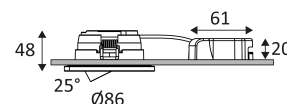

BORA RDX-230

RE
2020