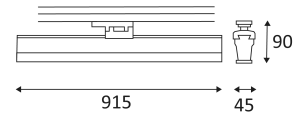

BOMA

- Lineaire structuur.
- Adapter voor Track III ROUND, SQUARE en RECES-rail.
- Niet dimbare omvormer geïntegreerd in het toestel.

CODE	KLEUR	MATERIAAL	AC	LED	T° (K)	SYSTEM FLUX	LUMEN
TR127WW08	WIT	ALUMINIUM	AC 230V	30W	3000K	3000 Lm	4000 Lm
TR127WW52	METAAL	ALUMINIUM	AC 230V	30W	3000K	3000 Lm	4000 Lm

WIT

METAAL

Plafondbevestiging alleen.

Alleen voor binnengebruik.

Bescherming tegen het binnendringen van lichaam >12mm. Zonder bescherming tegen water.

Product met hoofdislatie, met een apparaat dat alle metalen delen die toegankelijk zijn met de beschermingsleiding verbindt.

Verticale oriëntatie van het toestel mogelijk tot een maximum van 165°.

Horizontale oriëntatie van het toestel mogelijk tot een maximum van 350°.

Lichtbundel 110°.

CE gekeurd.

CRI>80

LED-specificaties.

Kijk niet in de lichtbundel, het risico van beschadiging van uw ogen bestaat.