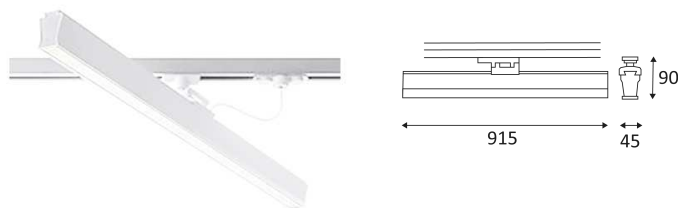

# BOMA

- Structure linéaire.
- Adaptateur pour Track III ROUND, SQUARE et RECES.
- Convertisseur non dimmable intégré dans l'appareil.

CODE	COULEUR	MATIÈRE	AC	LED	T° (K)	FLUX UTILE	LUMEN
TR127WW08	BLANC	ALUMINIUM	AC 230V	30W	3000K	3000 Lm	4000 Lm
TR127WW52	METAL	ALUMINIUM	AC 230V	30W	3000K	3000 Lm	4000 Lm

BLANC

METAL

Montage au plafond uniquement.

Usage intérieur uniquement.

Protection contre la pénétration de corps supérieurs à 12mm. Sans protection contre l'eau.

Produit à isolation principale qui comporte des dispositifs reliant l'ensemble de ses parties métalliques accessibles au conducteur de protection.

165°

Orientation verticale possible du luminaire pour un maximum de 165°.

350°

Orientation horizontale possible avec un maximum de 350°.

110°

Faisceau 110°.

Homologation CE.

CRI >80