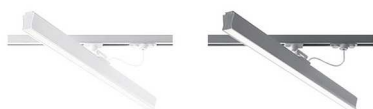

# BOMA

- Structure linéaire.
- Adaptateur pour Track III ROUND, SQUARE et RECES.
- Convertisseur non dimmable intégré dans l'appareil.

CODE	COULEUR	MATIÈRE	AC	LED	T° (K)	FLUX UTILE	LUMEN
TR127WW08	BLANC	ALUMINIUM	AC 230V	30W	3000K	3000 Lm	4000 Lm
TR127WW52	METAL	ALUMINIUM	AC 230V	30W	3000K	3000 Lm	4000 Lm

BLANC

METAL

Montage au plafond uniquement.

Usage intérieur uniquement.

Protection contre la pénétration de corps supérieurs à 12mm. Sans protection contre l'eau.

Produit à isolation principale qui comporte des dispositifs reliant l'ensemble de ses parties métalliques accessibles au conducteur de protection.

165°

Orientation verticale possible du luminaire pour un maximum de 165°.

350°

Orientation horizontale possible avec un maximum de 350°.

110°

Faisceau 110°.

Homologation CE.

CRI >80