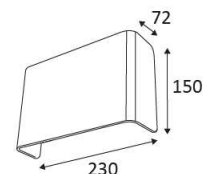

BIXBY

- Decoratief wandarmatuur.
- "Up&down"-verlichting.
- Niet dimbare omvormer geïntegreerd in het toestel.

Dit product bevat 1 lichtbron(nen) energiezuinig F.