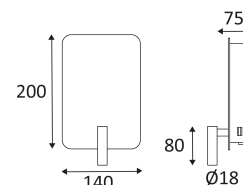

BETSY 3

- Decoratieve wandarmatuur.
- Opbouw basis met twee schakelaars en twee USB aansluitingen (5VDC, 1A).
- Niet dimbare omvormer geïntegreerd in het toestel.

Dit product bevat 2 lichtbron(nen) energiezuinig G.

Bescherming tegen het binnendringen van lichaam >12mm. Zonder bescherming tegen water.

Weerstand : 0,23 Joule.

Product waarvan die toegankelijke delen geschieden zijn van de actieve delen, door een dubbele of een versterkte isolatie.

Verticale oriëntatie van het toestel mogelijk tot een maximum van 90°.

Horizontale oriëntatie van het toestel mogelijk tot een maximum van 355°.

Lichtbundel 40°+60°.

CE gekeurd.

CRI>80

LED-specificaties.

RG1.