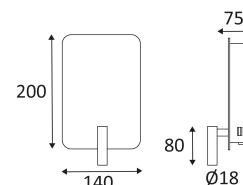

BETSY 3

- Applique murale décorative.
- Base apparente avec deux interrupteurs et deux prises USB (5VDC, 1A).
- Convertisseur non dimmable intégré dans l'appareil.

Ce produit contient 2 source(s) lumineuse(s) d'efficacité énergétique G.

 Usage intérieur uniquement.

 Protection contre la pénétration de corps supérieurs à 12mm. Sans protection contre l'eau.

 Résistance : 0,23 Joule.

 Produit dont les parties accessibles sont séparées des parties actives par double isolation ou isolation renforcée.