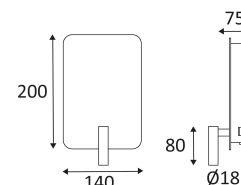

BETSY 3

- Dekorative Wandleuchte.
- Aufbaubasis mit zwei Schalter und zwei USB-Anschlüsse (5VDC, 1A).
- Nicht dimmbarer Treiber inkl.

Dieses Produkt enthält 2 Lichtquelle(n) mit G energieeffizient.

CODE	FARBE	MATERIAL	AC	LED	T° (K)	LED Lumen	System Lumen
WA163WW30	WEISS	ALUMINIUM	AC 230V	3W+5W	3000K	250+600 Lm	150+440 Lm

Nur für Wandmontage. Diese Lampe beleuchtet zwei verschiedene Zonen.

Nur für den Innenbereich.

Schutz gegen Eindringen von Körpern von mehr als 12mm. Ohne Schutz gegen Wasser.

Widerstand : 0,23 Joule

Produkt von welchen die zugänglichen Teile getrennt sind von den aktiven Teilen, durch eine doppelte oder eine verstärkte Isolierung.

Vertikale Orientierung der Leuchte möglich bis zu einem maximum von 90°.

Horizontale Orientierung der Leuchte möglich bis zu einem maximum von 355°.

Strahlwinkel 40°+60°.

CE Genehmigung.

CRI>80

LED-Spezifikationen.