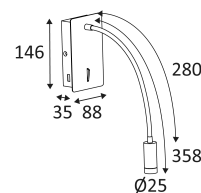

BETSY 2

- Dekorative Wandleuchte.
- Aufbaubasis mit Schalter und USB-Steckdose (5VDC, 1A).
- Schlauchlänge: 280 mm.
- Nicht dimmbarer Treiber inkl.

CODE	FARBE	MATERIAL	AC	LED	T° (K)	Nominal Lumen	SYSTEM FLUX
WA154WW05	SCHWARZ	ALUMINIUM	AC 230V	3W	3000K	250 Lm	150 Lm
WA154WW30	WEISS	ALUMINIUM	AC 230V	3W	3000K	250 Lm	150 Lm

SCHWARZ

WEISS

Nur für Wandmontage.

Nur für den Innenbereich.

Schutz gegen Eindringen von Körpern von mehr als 12mm. Ohne Schutz gegen Wasser.

Widerstand : 0,23 Joule

Produkt von welchen die zugänglichen Teile getrennt sind von den aktiven Teilen, durch eine doppelte oder eine verstärkte Isolierung.

Vertikale Orientierung der Leuchte möglich bis zu einem maximum von 350°.

Horizontale Orientierung der Leuchte möglich bis zu einem maximum von 355°.

Strahlwinkel 36°.

CE Genehmigung.

CRI>80

LED-Spezifikationen.