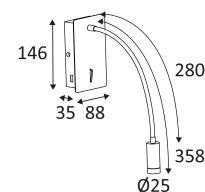

BETSY 2

- Dekorative Wandleuchte.
- Aufbaubasis mit Schalter und USB-Steckdose (5VDC, 1A).
- Schlauchlänge: 280 mm.
- Inklusive nicht dimmbarer Treiber.

Dieses Produkt enthält 1 Lichtquelle(n) mit G energieeffizient.

Nur für den Innengebrauch.

Schutz gegen Eindringen von Körpern von mehr als 12mm. Ohne Schutz gegen Wasser.

Widerstand : 0,23 Joule.

Produkt von welchen die zugänglichen Teile getrennt sind von den aktiven Teilen, durch eine doppelte oder eine verstärkte Isolierung.

Horizontale Orientierung der Leuchte möglich bis zu einem maximum von 350°.

Strahlwinkel 36°.

CE Genehmigung.

CRI >80

LED-Spezifikationen.

RG1.

Getest bij 650°.

Stromversorgung einbegriffen.