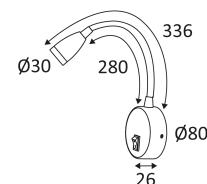

BETSY 1

- Decoratief wandarmatuur.
- Opbouw basis met schakelaar.
- Flexibele stang 280mm.
- Niet dimbare omvormer geïntegreerd in het toestel.

Dit product bevat 1 lichtbron(nen) energiezuinig G.

| CODE | KLEUR | MATERIAAL | AC | LED | T° (K) | LED Lumen | System Lumen |
|-----------|-------|-----------|---------|-----|--------|-----------|--------------|
| WA153WW05 | ZWART | ALUMINIUM | AC 230V | 3W | 3000K | 250 Lm | 150 Lm |
| WA153WW30 | WIT | ALUMINIUM | AC 230V | 3W | 3000K | 250 Lm | 150 Lm |

ZWART

WIT

Wandmontage alleen.

Alleen voor binnengebruik.

Bescherming tegen het binnendringen van lichaam >12mm. Zonder bescherming tegen water.

Weerstand : 0,23 Joule.

Product waarvan die toegankelijke delen geschieden zijn van de actieve delen, door een dubbele of een versterkte isolatie.

Horizontale oriëntatie van het toestel mogelijk tot een maximum van 350°.

Lichtbundel 36°.

CE gekeurd.

CRI >80

LED-specificaties.

RG1.

Getest bij 650°.

Voeding inbegrepen.