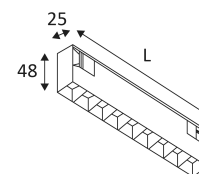

BERN

- Linear structure for accent lighting for 48V track.
- Low luminance reflector.

This product contains 1 light source(s) of energy efficiency F.

CODE	COLOR	MATERIAL	DC	LED	T° (K)	LED Lumen	System Lumen	α	L (mm)
NOT DIMMABLE									
TR281SW05	MATT BLACK	ALUMINIUM	DC 48V	12W	2700K	1000 Lm	802 Lm	12°	205
TR281WW05	MATT BLACK	ALUMINIUM	DC 48V	12W	3000K	1030 Lm	832 Lm	12°	205
TR281NW05	MATT BLACK	ALUMINIUM	DC 48V	12W	4000K	1270 Lm	878 Lm	12°	205
TR280SW05	MATT BLACK	ALUMINIUM	DC 48V	12W	2700K	1000 Lm	831 Lm	24°	205
TR280WW05	MATT BLACK	ALUMINIUM	DC 48V	12W	3000K	1030 Lm	865 Lm	24°	205
TR280NW05	MATT BLACK	ALUMINIUM	DC 48V	12W	4000K	1270 Lm	941 Lm	24°	205
TR279SW05	MATT BLACK	ALUMINIUM	DC 48V	12W	2700K	1000 Lm	816 Lm	36°	205
TR279WW05	MATT BLACK	ALUMINIUM	DC 48V	12W	3000K	1030 Lm	849 Lm	36°	205
TR279NW05	MATT BLACK	ALUMINIUM	DC 48V	12W	4000K	1270 Lm	939 Lm	36°	205
TR378WW05	MATT BLACK	ALUMINIUM	DC 48V	21W	3000K	1850 Lm	1475 Lm	12°	407
TR379WW05	MATT BLACK	ALUMINIUM	DC 48V	21W	3000K	1850 Lm	1512 Lm	24°	407
TR380WW05	MATT BLACK	ALUMINIUM	DC 48V	21W	3000K	1850 Lm	1510 Lm	36°	407
TR381WW05	MATT BLACK	ALUMINIUM	DC 48V	39W	3000K	3710 Lm	3006 Lm	12°	812
TR382WW05	MATT BLACK	ALUMINIUM	DC 48V	39W	3000K	3710 Lm	3021 Lm	24°	812
TR383WW05	MATT BLACK	ALUMINIUM	DC 48V	39W	3000K	3710 Lm	3041 Lm	36°	812
DALI DIMMABLE									
TR281WW05DA	MATT BLACK	ALUMINIUM	DC 48V	12W	3000K	1030 Lm	832 Lm	12°	205
TR281NW05DA	MATT BLACK	ALUMINIUM	DC 48V	12W	4000K	1270 Lm	878 Lm	12°	205
TR280WW05DA	MATT BLACK	ALUMINIUM	DC 48V	12W	3000K	1030 Lm	865 Lm	24°	205
TR280NW05DA	MATT BLACK	ALUMINIUM	DC 48V	12W	4000K	1270 Lm	941 Lm	24°	205
TR279WW05DA	MATT BLACK	ALUMINIUM	DC 48V	12W	3000K	1030 Lm	849 Lm	36°	205
TR279NW05DA	MATT BLACK	ALUMINIUM	DC 48V	12W	4000K	1270 Lm	939 Lm	36°	205
TR378WW05DA	MATT BLACK	ALUMINIUM	DC 48V	21W	3000K	1850 Lm	1475 Lm	12°	407
TR379WW05DA	MATT BLACK	ALUMINIUM	DC 48V	21W	3000K	1850 Lm	1512 Lm	24°	407
TR380WW05DA	MATT BLACK	ALUMINIUM	DC 48V	21W	3000K	1850 Lm	1510 Lm	36°	407
TR381WW05DA	MATT BLACK	ALUMINIUM	DC 48V	26W	3000K	2200 Lm	1745 Lm	12°	812
TR382WW05DA	MATT BLACK	ALUMINIUM	DC 48V	26W	3000K	2200 Lm	1803 Lm	24°	812
TR383WW05DA	MATT BLACK	ALUMINIUM	DC 48V	26W	3000K	2200 Lm	1772 Lm	36°	812