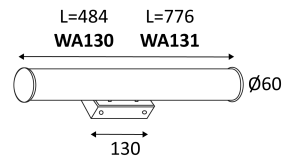

BELLS

- Decoratieve wandarmatuur.
- Lichtkap in glas.
- Niet dimbare omvormer geïntegreerd in het toestel.

CODE	KLEUR	MATERIAAL	AC	LED	T° (K)	LED Lumen	System Lumen	L (mm)
WA13130	MAT WIT	ALUMINIUM	AC 230V	11W	3000K	944 Lm	537 Lm	776

Wandmontage alleen.

Alleen voor binnengebruik.

Bescherming tegen het binnendringen van lichaam van meer dan 1mm. Bescherming tegen waterspatten.

Bescherming tegen een impact-energie van 0,20 Joule.

Product waarvan die toegankelijke delen geschieden zijn van de actieve delen, door een dubbele of een versterkte isolatie.