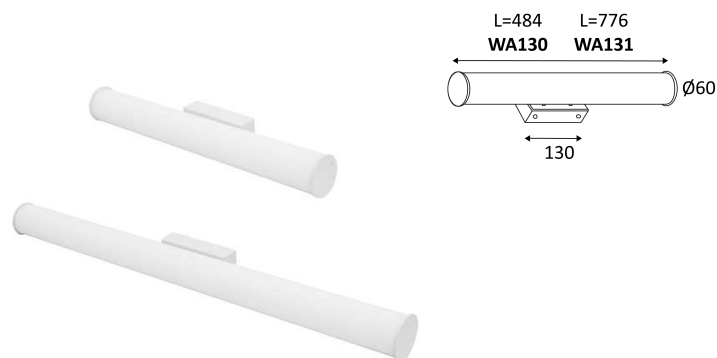

BELLS

- Applique murale décorative.
- Diffuseur en verre.
- Convertisseur non dimmable intégré dans l'appareil.

CODE	COULEUR	MATIÈRE	AC	LED	T° (K)	LED Lumen	System Lumen	L (mm)
WA13130	BLANC MAT	ALUMINIUM	AC 230V	11W	3000K	944 Lm	537 Lm	776

Montage sur un mur uniquement.

Usage intérieur uniquement.

Protection contre la pénétration des corps solides supérieurs à 1mm. Protection contre les projections d'eau.

Protection contre une énergie de choc de 0,20 Joule.

Produit dont les parties accessibles sont séparées des parties actives par double isolation ou isolation renforcée.

Homologation CE.

IRC>80

"Durée de vie" des moteurs de lumière.

Risque photobiologique RG1