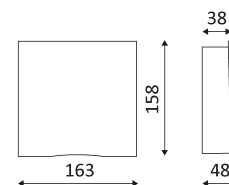

BALTI A

- Wandarmatuur voor buitenverlichting.
- "Up" of "down"-verlichting.
- Asymmetrische lichtbundel.
- Niet dimbare omvormer geïntegreerd in het toestel.

CODE	KLEUR	MATERIAAL	AC	LED	T° (K)	LED Lumen	System Lumen
OU27704	WIT	GEGOTEN ALUMINIUM	AC 230V	26W	3000K	3400 Lm	2551 Lm

Wandmontage alleen.

Wandmontage alleen.

Buitengebruik.

Dichtheid tegen stof. Dichtheid tegen krachtige waterstralen.

Weerstand : 10 Joules.

Product met hoofdisolatie, met een apparaat dat alle metalen delen die toegankelijk zijn met de beschermingsleiding verbindt.

Lichtbundel 110°.

CE gekeurd.

CRI>85

LED-specificaties.

RG1.

Getest bij 850°.

Voeding inbegrepen.

5 jaar garantie.

Fotometrische curve beschikbaar op de website: www.indigo-lighting.com