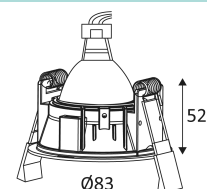

BALI R GU10

- Vaste ronde inbouwspot.
- Anti-verblindings reflector.
- Bevestiging met veren.

CODE	KLEUR	MATERIAAL	SOCKET	AC	Watt Max	LAMP
DO51305	MAT ZWART	ALUMINIUM	GU10	AC 230V	13W	PAR16 LED
DO51308	MAT ZWART - CHAMPAGNE	ALUMINIUM	GU10	AC 230V	13W	PAR16 LED
DO51317	MAT ZWART - ZILVER	ALUMINIUM	GU10	AC 230V	13W	PAR16 LED
DO51330	MAT WIT	ALUMINIUM	GU10	AC 230V	13W	PAR16 LED
DO51349	MAT WIT - CHAMPAGNE	ALUMINIUM	GU10	AC 230V	13W	PAR16 LED
DO51353	MAT WIT - ZILVER	ALUMINIUM	GU10	AC 230V	13W	PAR16 LED

Bescherming tegen het binnendringen van lichaam >12mm. Zonder bescherming tegen water.

Weerstand : 0,23 Joule.

Product waarvan die toegankelijke delen geschieden zijn van de actieve delen, door een dubbele of een versterkte isolatie.