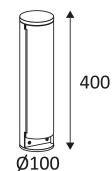

# AVI 2

- Borne ronde pour extérieur.
- Avec prises 2P + T 16A max. 2x2000W.

CODE	COULEUR	MATIÈRE	AC
OU46324	ANTHRACITE	FONTE D'ALUMINIUM	AC 230V

Montage sur le sol uniquement.

Usage extérieur.

Protection contre la pénétration des corps solides supérieurs à 1mm. Protection contre les projections d'eau.