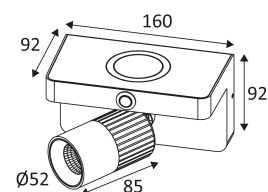

AUREA 4 W

- Decoratief wandarmatuur.
- Opbouw basis met dimschakelaar en USB stekker (5VDC, 2,4A) en draadloze oplader (voor compatibele smartphones).
- 2700K, 3000K of 4000K naar keuze via een schakelaar aan de achterkant van het armatuur.
- Dimbare omvormer geïntegreerd in het toestel.

Dit product bevat 1 lichtbron(nen) energiezuinig G.

CODE	KLEUR	MATERIAAL	AC	LED	T° (K)	LED Lumen	System Lumen
WA26305	MAT ZWART	ALUMINIUM	AC 230V	7W	2700-3000-4000K	625 Lm (4000K)	500 Lm (4000K)
WA26308	MAT ZWART - CHAMPAGNE	ALUMINIUM	AC 230V	7W	2700-3000-4000K	625 Lm (4000K)	500 Lm (4000K)
WA26383	MAT ZWART - ROZE	ALUMINIUM	AC 230V	7W	2700-3000-4000K	625 Lm (4000K)	500 Lm (4000K)
WA26330	MAT WIT	ALUMINIUM	AC 230V	7W	2700-3000-4000K	625 Lm (4000K)	500 Lm (4000K)
WA26349	MAT WIT - CHAMPAGNE	ALUMINIUM	AC 230V	7W	2700-3000-4000K	625 Lm (4000K)	500 Lm (4000K)
WA26382	MAT WIT - ROZE	ALUMINIUM	AC 230V	7W	2700-3000-4000K	625 Lm (4000K)	500 Lm (4000K)

Wandmontage alleen.

Alleen voor binnengebruik.

Bescherming tegen het binnendringen van lichaam >12mm. Zonder bescherming tegen water.

Bescherming tegen een impact-energie van 0,20 Joule.

Product met hoofdisolatie, met een apparaat dat alle metalen delen die toegankelijk zijn met de beschermingsleiding verbindt.

Verticale oriëntatie van het toestel mogelijk tot een maximum van 90°.

Horizontale oriëntatie van het toestel mogelijk tot een maximum van 180°.

Lichtbundel 38°.

CE gekeurd.

CRI >90

Keuze van kleurtemperatuur.

LED-specificaties.

Fotobiologisch risico RG1

Getest bij 850°.