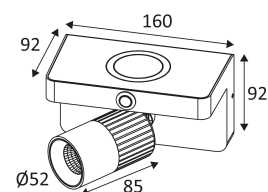

AUREA 4 W

- Applique murale décorative.
- Base apparente avec interrupteur variateur, prise USB (5VDC, 2,4A) et chargeur sans-fil (pour smartphones compatibles).
- La charge par induction nécessite que le smartphone soit mis en contact direct avec la surface de recharge, sans protection ou coque.
- 2700K, 3000K ou 4000K au choix via un interrupteur à l'arrière du luminaire.
- Convertisseur dimmable intégré dans l'appareil.

Ce produit contient 1 source(s) lumineuse(s) d'efficacité énergétique G.

CODE	COULEUR	MATIÈRE	AC	LED	T° (K)	LED Lumen	System Lumen
WA26305	NOIR MAT	ALUMINIUM	AC 230V	7W	2700-3000-4000K	625 Lm (4000K)	500 Lm (4000K)
WA26308	NOIR MAT - CHAMPAGNE	ALUMINIUM	AC 230V	7W	2700-3000-4000K	625 Lm (4000K)	500 Lm (4000K)
WA26383	NOIR MAT - ROSE	ALUMINIUM	AC 230V	7W	2700-3000-4000K	625 Lm (4000K)	500 Lm (4000K)
WA26330	BLANC MAT	ALUMINIUM	AC 230V	7W	2700-3000-4000K	625 Lm (4000K)	500 Lm (4000K)
WA26349	BLANC MAT - CHAMPAGNE	ALUMINIUM	AC 230V	7W	2700-3000-4000K	625 Lm (4000K)	500 Lm (4000K)
WA26382	BLANC MAT - ROSE	ALUMINIUM	AC 230V	7W	2700-3000-4000K	625 Lm (4000K)	500 Lm (4000K)

Montage sur un mur uniquement.

Usage intérieur uniquement.

Protection contre la pénétration de corps supérieurs à 12mm. Sans protection contre l'eau.

Protection contre une énergie de choc de 0,20 Joule.

Produit à isolation principale qui comporte des dispositifs reliant l'ensemble de ses parties métalliques accessibles au conducteur de protection.

Orientation verticale possible du luminaire pour un maximum de 90°.

Orientation horizontale possible du luminaire pour un maximum de 180°.

Faisceau 38°.

Homologation CE.

Indice de rendu des couleurs >90.

Température de couleur à sélectionner.

"Durée de vie" des moteurs de lumière.

Risque photobiologique RG1

Testé à 850°.

Alimentation incluse.