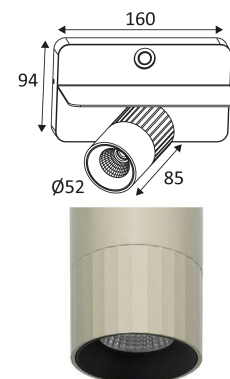

# AUREA 3 W

- Decoratief wandarmatuur.
- Opbouw basis met dimschakelaar en USB stekker (5VDC, 2,4A).
- 2700K, 3000K of 4000K naar keuze via een schakelaar aan de achterkant van het armatuur.
- Dimbare omvormer geïntegreerd in het toestel.

Dit product bevat 1 lichtbron(nen) energiezuinig G.

CODE	KLEUR	MATERIAAL	AC	LED	T° (K)	LED Lumen	System Lumen
WA26005	MAT ZWART	ALUMINIUM	AC 230V	7W	2700-3000-4000K	625 Lm (4000K)	500 Lm (4000K)
WA26008	MAT ZWART - CHAMPAGNE	ALUMINIUM	AC 230V	7W	2700-3000-4000K	625 Lm (4000K)	500 Lm (4000K)
WA26083	MAT ZWART - ROZE	ALUMINIUM	AC 230V	7W	2700-3000-4000K	625 Lm (4000K)	500 Lm (4000K)
WA26030	MAT WIT	ALUMINIUM	AC 230V	7W	2700-3000-4000K	625 Lm (4000K)	500 Lm (4000K)
WA26049	MAT WIT - CHAMPAGNE	ALUMINIUM	AC 230V	7W	2700-3000-4000K	625 Lm (4000K)	500 Lm (4000K)
WA26082	MAT WIT - ROZE	ALUMINIUM	AC 230V	7W	2700-3000-4000K	625 Lm (4000K)	500 Lm (4000K)

Bescherming tegen het binnendringen van lichaam >12mm. Zonder bescherming tegen water.

Bescherming tegen een impact-energie van 0,20 Joule.

Product met hoofdisolatie, met een apparaat dat alle metalen delen die toegankelijk zijn met de beschermingsleiding verbindt.