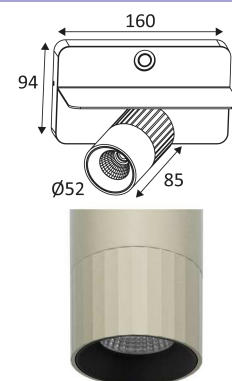

AUREA 3 W

- Applique murale décorative.
- Base apparente avec interrupteur variateur et prise USB (5VDC, 2,4A).
- 2700K, 3000K ou 4000K au choix via un interrupteur à l'arrière du luminaire.
- Convertisseur dimmable intégré dans l'appareil.

Ce produit contient 1 source(s) lumineuse(s) d'efficacité énergétique G.

CODE	COULEUR	MATIÈRE	AC	LED	T° (K)	LED Lumen	System Lumen
WA26005	NOIR MAT	ALUMINIUM	AC 230V	7W	2700-3000-4000K	625 Lm (4000K)	500 Lm (4000K)
WA26008	NOIR MAT - CHAMPAGNE	ALUMINIUM	AC 230V	7W	2700-3000-4000K	625 Lm (4000K)	500 Lm (4000K)
WA26083	NOIR MAT - ROSE	ALUMINIUM	AC 230V	7W	2700-3000-4000K	625 Lm (4000K)	500 Lm (4000K)
WA26030	BLANC MAT	ALUMINIUM	AC 230V	7W	2700-3000-4000K	625 Lm (4000K)	500 Lm (4000K)
WA26049	BLANC MAT - CHAMPAGNE	ALUMINIUM	AC 230V	7W	2700-3000-4000K	625 Lm (4000K)	500 Lm (4000K)
WA26082	BLANC MAT - ROSE	ALUMINIUM	AC 230V	7W	2700-3000-4000K	625 Lm (4000K)	500 Lm (4000K)