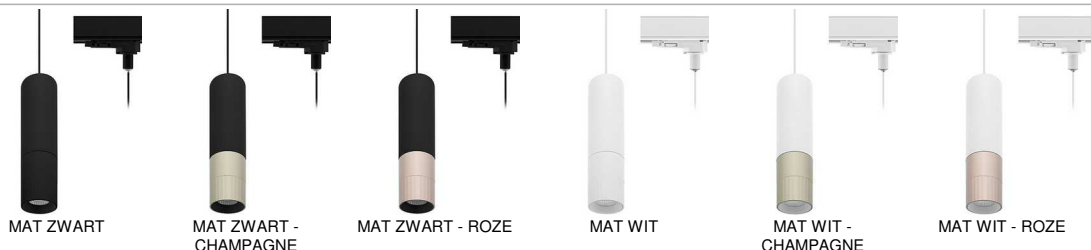

AUREA 3 TP

- Decoratief pendelarmatuur.
- Adapter voor Track III SURFACE-rail.
- Geleverd met voedingskabel (regelbaar max 2.00m).
Kleuren 05 - 08 - 83 : zwarte kabel.
Kleuren 30 - 49 - 82 : witte kabel.
- 2700K, 3000K of 4000K naar keuze via een schakelaar aan de achterkant van het armatuur.
- Dimbare omvormer geïntegreerd in het toestel.
- Verenigbaar met fase aansnijdingsdimmer.
- Hou een specifieke fase van de rail vrij voor dimbare producten.

Dit product bevat 1 lichtbron(nen) energiezuinig F.

CODE	KLEUR	MATERIAAL	AC	LED	T° (K)	LED Lumen	System Lumen
TR43405	MAT ZWART	ALUMINIUM	AC 230V	6W	2700-3000-4000K	715 Lm (4000K)	550 Lm (4000K)
TR43408	MAT ZWART - CHAMPAGNE	ALUMINIUM	AC 230V	6W	2700-3000-4000K	715 Lm (4000K)	550 Lm (4000K)
TR43483	MAT ZWART - ROZE	ALUMINIUM	AC 230V	6W	2700-3000-4000K	715 Lm (4000K)	550 Lm (4000K)
TR43430	MAT WIT	ALUMINIUM	AC 230V	6W	2700-3000-4000K	715 Lm (4000K)	550 Lm (4000K)
TR43449	MAT WIT - CHAMPAGNE	ALUMINIUM	AC 230V	6W	2700-3000-4000K	715 Lm (4000K)	550 Lm (4000K)
TR43482	MAT WIT - ROZE	ALUMINIUM	AC 230V	6W	2700-3000-4000K	715 Lm (4000K)	550 Lm (4000K)

Pendelmontage.

Alleen voor binnengebruik.

Bescherming tegen het binnendringen van lichaam >12mm. Zonder bescherming tegen water.

Bescherming tegen een impact-energie van 0,20 Joule.

Product met hoofdisolatie, met een apparaat dat alle metalen delen die toegankelijk zijn met de beschermingsleiding verbindt.