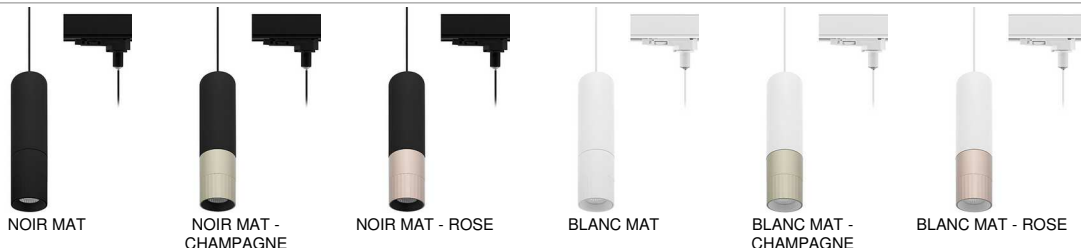

AUREA 3 TP

- Suspension décorative.
- Adaptateur pour Track III SURFACE.
- Livrée avec câble d'alimentation (réglable 2.00m max).
Coloris 05 - 08 - 83 : câble noir.
Coloris 30 - 49 - 82 : câble blanc.
- 2700K, 3000K ou 4000K au choix via un interrupteur à l'arrière du luminaire.
- Convertisseur dimmable intégré dans l'appareil.
- Compatible avec variateur début de phase.
- Réserver une phase spécifique du rail pour les produits dimmables.

Ce produit contient 1 source(s) lumineuse(s) d'efficacité énergétique F.

CODE	COULEUR	MATIÈRE	AC	LED	T° (K)	LED Lumen	System Lumen
TR43405	NOIR MAT	ALUMINIUM	AC 230V	6W	2700-3000-4000K	715 Lm (4000K)	550 Lm (4000K)
TR43408	NOIR MAT - CHAMPAGNE	ALUMINIUM	AC 230V	6W	2700-3000-4000K	715 Lm (4000K)	550 Lm (4000K)
TR43483	NOIR MAT - ROSE	ALUMINIUM	AC 230V	6W	2700-3000-4000K	715 Lm (4000K)	550 Lm (4000K)
TR43430	BLANC MAT	ALUMINIUM	AC 230V	6W	2700-3000-4000K	715 Lm (4000K)	550 Lm (4000K)
TR43449	BLANC MAT - CHAMPAGNE	ALUMINIUM	AC 230V	6W	2700-3000-4000K	715 Lm (4000K)	550 Lm (4000K)
TR43482	BLANC MAT - ROSE	ALUMINIUM	AC 230V	6W	2700-3000-4000K	715 Lm (4000K)	550 Lm (4000K)

Montage en suspension.

Usage intérieur uniquement.

Protection contre la pénétration de corps supérieurs à 12mm. Sans protection contre l'eau.

Protection contre une énergie de choc de 0,20 Joule.

Produit à isolation principale qui comporte des dispositifs reliant l'ensemble de ses parties métalliques accessibles au conducteur de protection.