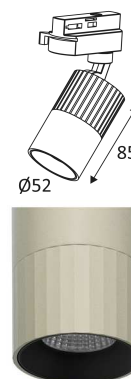

AUREA 3 T

- Projecteur pour éclairage d'accentuation.
- Adaptateur pour Track III SURFACE.
- 2700K, 3000K ou 4000K au choix via un interrupteur à l'arrière du luminaire.
- Convertisseur dimmable intégré dans l'appareil.
- Compatible avec variateur début de phase.
- Réserver une phase spécifique du rail pour les produits dimmables.
- Base apparente TR241 à commander séparément.

Ce produit contient 1 source(s) lumineuse(s) d'efficacité énergétique F.

CODE	COULEUR	MATIÈRE	AC	LED	T° (K)	LED Lumen	System Lumen
TR43305	NOIR MAT	ALUMINIUM	AC 230V	6W	2700-3000-4000K	715 Lm (4000K)	550 Lm (4000K)
TR43308	NOIR MAT - CHAMPAGNE	ALUMINIUM	AC 230V	6W	2700-3000-4000K	715 Lm (4000K)	550 Lm (4000K)
TR43383	NOIR MAT - ROSE	ALUMINIUM	AC 230V	6W	2700-3000-4000K	715 Lm (4000K)	550 Lm (4000K)
TR43330	BLANC MAT	ALUMINIUM	AC 230V	6W	2700-3000-4000K	715 Lm (4000K)	550 Lm (4000K)
TR43349	BLANC MAT - CHAMPAGNE	ALUMINIUM	AC 230V	6W	2700-3000-4000K	715 Lm (4000K)	550 Lm (4000K)
TR43382	BLANC MAT - ROSE	ALUMINIUM	AC 230V	6W	2700-3000-4000K	715 Lm (4000K)	550 Lm (4000K)

NOIR MAT

NOIR MAT -
CHAMPAGNE

NOIR MAT - ROSE

BLANC MAT

BLANC MAT -
CHAMPAGNE

BLANC MAT - ROSE

ACCESSOIRES	COULEUR	DESCRIPTION
TR24130	NOIR	BASE APPARENTE
TR24131	BLANC	BASE APPARENTE

Montage au plafond uniquement.