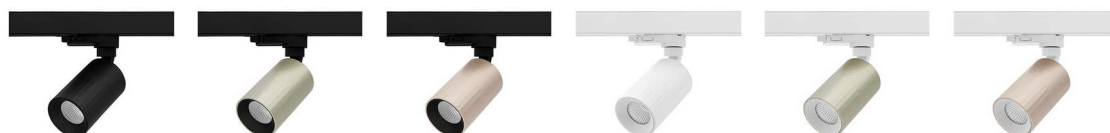

AUREA 3 T

- Projecteur pour éclairage d'accentuation.
- Adaptateur pour Track III SURFACE.
- 2700K, 3000K ou 4000K au choix via un interrupteur à l'arrière du luminaire.
- Convertisseur dimmable intégré dans l'appareil.
- Compatible avec variateur début de phase.
- Réserver une phase spécifique du rail pour les produits dimmables.
- Base apparente TR241 à commander séparément.

Ce produit contient 1 source(s) lumineuse(s) d'efficacité énergétique F.

CODE	COULEUR	MATIÈRE	AC	LED	T° (K)	LED Lumen	System Lumen
TR43305	NOIR MAT	ALUMINIUM	AC 230V	6W	2700-3000-4000K	715 Lm (4000K)	550 Lm (4000K)
TR43308	NOIR MAT - CHAMPAGNE	ALUMINIUM	AC 230V	6W	2700-3000-4000K	715 Lm (4000K)	550 Lm (4000K)
TR43383	NOIR MAT - ROSE	ALUMINIUM	AC 230V	6W	2700-3000-4000K	715 Lm (4000K)	550 Lm (4000K)
TR43330	BLANC MAT	ALUMINIUM	AC 230V	6W	2700-3000-4000K	715 Lm (4000K)	550 Lm (4000K)
TR43349	BLANC MAT - CHAMPAGNE	ALUMINIUM	AC 230V	6W	2700-3000-4000K	715 Lm (4000K)	550 Lm (4000K)
TR43382	BLANC MAT - ROSE	ALUMINIUM	AC 230V	6W	2700-3000-4000K	715 Lm (4000K)	550 Lm (4000K)

NOIR MAT

NOIR MAT -
CHAMPAGNE

NOIR MAT - ROSE

BLANC MAT

BLANC MAT -
CHAMPAGNE

BLANC MAT - ROSE

ACCESSOIRES	COULEUR	DESCRIPTION
TR24130	NOIR	BASE APPARENTE
TR24131	BLANC	BASE APPARENTE

Montage au plafond uniquement.