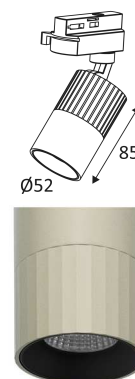

# AUREA 3 T

- Scheinwerfer für Akzentbeleuchtung.
- Adapter für Track III SURFACE.
- 2700K, 3000K oder 4000K nach Wahl über einen Schalter auf der Rückseite der Leuchte.
- In der Leuchte integrierter dimmbarer Konverter.
- Kompatibel mit Phasenanschnittsdimmer.
- Eine spezielle Phase der Schiene für dimmbare Produkte reservieren.
- Aufbaubasis TR241 separat bestellen.

Dieses Produkt enthält 1 Lichtquelle(n) mit F energieeffizient.

Dieses Produkt enthält 1 Lichtquelle(n) mit F energieeffizient.

CODE	FARBE	MATERIAL	AC	LED	T° (K)	LED Lumen	System Lumen
TR43305	SCHWARZ MATT	ALUMINIUM	AC 230V	6W	2700-3000-4000K	715 Lm (4000K)	550 Lm (4000K)
TR43308	SCHWARZ MATT - CHAMPAGNE	ALUMINIUM	AC 230V	6W	2700-3000-4000K	715 Lm (4000K)	550 Lm (4000K)
TR43383	SCHWARZ MATT - ROSE	ALUMINIUM	AC 230V	6W	2700-3000-4000K	715 Lm (4000K)	550 Lm (4000K)
TR43330	WEISS MATT	ALUMINIUM	AC 230V	6W	2700-3000-4000K	715 Lm (4000K)	550 Lm (4000K)
TR43349	WEISS MATT - CHAMPAGNE	ALUMINIUM	AC 230V	6W	2700-3000-4000K	715 Lm (4000K)	550 Lm (4000K)
TR43382	WEISS MATT - ROSE	ALUMINIUM	AC 230V	6W	2700-3000-4000K	715 Lm (4000K)	550 Lm (4000K)

SCHWARZ MATT

SCHWARZ MATT - CHAMPAGNE

SCHWARZ MATT - ROSE

WEISS MATT

WEISS MATT - CHAMPAGNE

WEISS MATT - ROSE

ZUBEHÖR	FARBE	BESCHREIBUNG	
TR24130	SCHWARZ	AUFBAUBASIS	
TR24131	WEISS	AUFBAUBASIS	

 Nur für Deckenmontage.