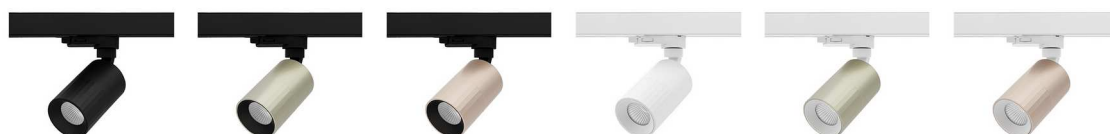

# AUREA 3 T

- Scheinwerfer für Akzentbeleuchtung.
- Adapter für Track III SURFACE.
- 2700K, 3000K oder 4000K nach Wahl über einen Schalter auf der Rückseite der Leuchte.
- In der Leuchte integrierter dimmbarer Konverter.
- Kompatibel mit Phasenanschnittsdimmer.
- Eine spezielle Phase der Schiene für dimmbare Produkte reservieren.
- Aufbaubasis TR241 separat bestellen.

Dieses Produkt enthält 1 Lichtquelle(n) mit F energieeffizient.

Dieses Produkt enthält 1 Lichtquelle(n) mit F energieeffizient.

CODE	FARBE	MATERIAL	AC	LED	T° (K)	LED Lumen	System Lumen
TR43305	SCHWARZ MATT	ALUMINIUM	AC 230V	6W	2700-3000-4000K	715 Lm (4000K)	550 Lm (4000K)
TR43308	SCHWARZ MATT - CHAMPAGNE	ALUMINIUM	AC 230V	6W	2700-3000-4000K	715 Lm (4000K)	550 Lm (4000K)
TR43383	SCHWARZ MATT - ROSE	ALUMINIUM	AC 230V	6W	2700-3000-4000K	715 Lm (4000K)	550 Lm (4000K)
TR43330	WEISS MATT	ALUMINIUM	AC 230V	6W	2700-3000-4000K	715 Lm (4000K)	550 Lm (4000K)
TR43349	WEISS MATT - CHAMPAGNE	ALUMINIUM	AC 230V	6W	2700-3000-4000K	715 Lm (4000K)	550 Lm (4000K)
TR43382	WEISS MATT - ROSE	ALUMINIUM	AC 230V	6W	2700-3000-4000K	715 Lm (4000K)	550 Lm (4000K)

SCHWARZ MATT

SCHWARZ MATT - CHAMPAGNE

SCHWARZ MATT - ROSE

WEISS MATT

WEISS MATT - CHAMPAGNE

WEISS MATT - ROSE

ZUBEHÖR	FARBE	BESCHREIBUNG	
TR24130	SCHWARZ	AUFBAUBASIS	
TR24131	WEISS	AUFBAUBASIS	

 Nur für Deckenmontage.

 Nur für den Innengebrauch.

 Schutz gegen Eindringen von Körpern von mehr als 12mm. Ohne Schutz gegen Wasser.

 Schutz gegen eine Stoßenergie von 0,20 Joule.

 Beleuchtung mit Hauptisolierung, mit einem Gerät welches alle seine Metallteile die zugänglich sind mit dem Schutzleiter verbindet.