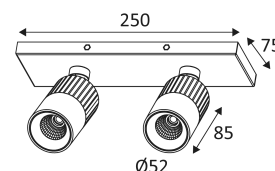

AUREA 2 C

- Richtbaar wand- of plafondarmatuur.
- 2700K, 3000K of 4000K naar keuze via een schakelaar aan de achterkant van het armatuur.
- Dimbare omvormer geïntegreerd in het toestel.
- Verenigbaar met fase aanslijdingsdimmer.

Dit product bevat 2 lichtbron(nen) energiezuinig F.