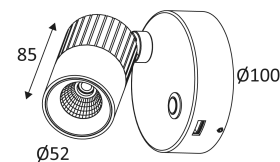

AUREA 1 W

- Decoratief wandarmatuur.
- Opbouw basis met dimschakelaar en USB stekker (5VDC, 2,4A).
- 2700K, 3000K of 4000K naar keuze via een schakelaar aan de achterkant van het armatuur.
- Dimbare omvormer geïntegreerd in het toestel.

Dit product bevat 1 lichtbron(nen) energiezuinig G.

CODE	KLEUR	MATERIAAL	AC	LED	T° (K)	LED Lumen	System Lumen
WA25805	MAT ZWART	ALUMINIUM	AC 230V	7W	2700-3000-4000K	625 Lm (4000K)	500 Lm (4000K)
WA25808	MAT ZWART - CHAMPAGNE	ALUMINIUM	AC 230V	7W	2700-3000-4000K	625 Lm (4000K)	500 Lm (4000K)
WA25883	MAT ZWART - ROZE	ALUMINIUM	AC 230V	7W	2700-3000-4000K	625 Lm (4000K)	500 Lm (4000K)
WA25830	MAT WIT	ALUMINIUM	AC 230V	7W	2700-3000-4000K	625 Lm (4000K)	500 Lm (4000K)
WA25849	MAT WIT - CHAMPAGNE	ALUMINIUM	AC 230V	7W	2700-3000-4000K	625 Lm (4000K)	500 Lm (4000K)
WA25882	MAT WIT - ROZE	ALUMINIUM	AC 230V	7W	2700-3000-4000K	625 Lm (4000K)	500 Lm (4000K)

Wandmontage alleen.

Alleen voor binnengebruik.

Bescherming tegen het binnendringen van lichaam >12mm. Zonder bescherming tegen water.

Bescherming tegen een impact-energie van 0,20 Joule.

Product met hoofdisolatie, met een apparaat dat alle metalen delen die toegankelijk zijn met de beschermingsleiding verbindt.

Verticale oriëntatie van het toestel mogelijk tot een maximum van 90°.

Horizontale oriëntatie van het toestel mogelijk tot een maximum van 350°.

Lichtbundel 38°.

CE gekeurd.

CRI>90

Keuze van kleurtemperatuur.

LED-specificaties.

Fotobiologisch risico RG1

Getest bij 850°.

Voeding inbegrepen.