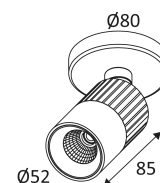

AUREA 1 C

- Rond, richtbaar wand- of plafondarmatuur.
- 2700K, 3000K of 4000K naar keuze via een schakelaar aan de achterkant van het armatuur.
- Dimbare omvormer geïntegreerd in het toestel.
- Verenigbaar met fase aanslijdingsdimmer.

Dit product bevat 1 lichtbron(nen) energiezuinig F.

CODE	KLEUR	MATERIAAL	AC	LED	T° (K)	LED Lumen	System Lumen
WA25605	MAT ZWART	ALUMINIUM	AC 230V	6W	2700-3000-4000K	715 Lm (4000K)	550 Lm (4000K)
WA25608	MAT ZWART - CHAMPAGNE	ALUMINIUM	AC 230V	6W	2700-3000-4000K	715 Lm (4000K)	550 Lm (4000K)
WA25683	MAT ZWART - ROZE	ALUMINIUM	AC 230V	6W	2700-3000-4000K	715 Lm (4000K)	550 Lm (4000K)
WA25630	MAT WIT	ALUMINIUM	AC 230V	6W	2700-3000-4000K	715 Lm (4000K)	550 Lm (4000K)
WA25649	MAT WIT - CHAMPAGNE	ALUMINIUM	AC 230V	6W	2700-3000-4000K	715 Lm (4000K)	550 Lm (4000K)
WA25682	MAT WIT - ROZE	ALUMINIUM	AC 230V	6W	2700-3000-4000K	715 Lm (4000K)	550 Lm (4000K)