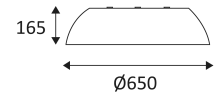

AURA 4

- Decoratief plafondarmatuur.
- Lichtkap in doorschijnend PMMA.
- Niet dimbare omvormer geïntegreerd in het toestel.

CODE	KLEUR	MATERIAAL	AC	LED	T° (K)	Nominal Lumen	System Lumen
WA152WW18	ZWART - GOUD	ALUMINIUM	AC 230V	40W	3000K	3000 Lm	2455 Lm
WA152WW30	MAT WIT	ALUMINIUM	AC 230V	40W	3000K	3000 Lm	2455 Lm