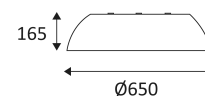

AURA 4

- Dekorative Deckenleuchte.
- Diffusor aus durchscheinendem PMMA.
- Nicht dimmbarer Treiber inkl.

CODE	FARBE	MATERIAL	AC	LED	T° (K)	Nominal Lumen	System Lumen
WA152WW18	SCHWARZ - GOLD	ALUMINIUM	AC 230V	40W	3000K	3000 Lm	2455 Lm
WA152WW30	WEISS MATT	ALUMINIUM	AC 230V	40W	3000K	3000 Lm	2455 Lm